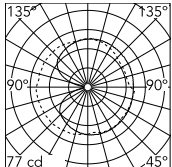

### Technical Drawings

[2D](#) ZIP

[3D](#) ZIP

[Bim](#) ZIP

## Schematic light drawing

Luminous flux Luminaire  
1252 lm