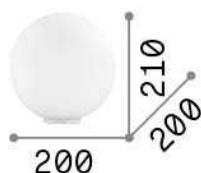

Info sorgente e prestazionali

Sorgente integrata	Light bulb (not included)
Sorgente sostituibile	Replaceable
Potenza	E27 max 1 x 60 W
Emissione	Diffuse
Consumo massimo	-
Lampadina consigliata	EAN 8021696188973 - E27 GOCCIA 08W 3000K CRI80 TRASP